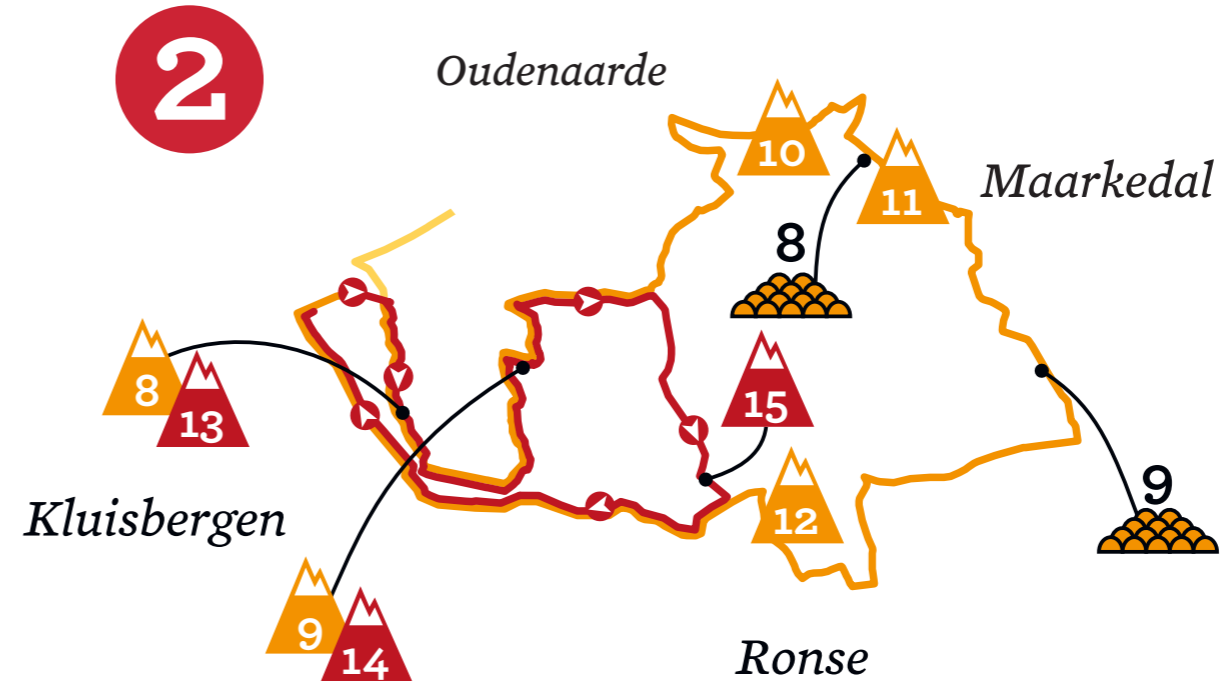

HELLINGEN • LES CÔTES		
1	Nokereberg	88
2	Taaienberg	111
3	Eikenberg	117
4	Molenberg	133
5	Rekelberg	148
6	Berendries	153
7	Valkenberg	158
8	Oude Kwaremont	180
9	Paterberg	184
10	Koppenberg	191
11	Steenbeekdries	194
12	Kruisberg/Hotond	205
13	Oude Kwaremont	217
14	Paterberg	220
15	Hoogberg/Hotond	227
16	Oude Kwaremont	237
17	Paterberg	240

KASSEIEN • LES PAVÉS		
1	Huisepontweg	93
2	Doorn	96
3	Holleweg	119
4	Ruiterstraat	121
5	Kerkgate	124
6	Jagerij	127
7	Paddestraat	137
8	Mariaborrestraat	193
9	Donderij	196

HELLINGEN • LES CÔTES		
	Oude Kwaremont	180
	Paterberg	184
	Koppenberg	191
	Steenbeekdries	194
	Kruisberg/Hotond	205
	Oude Kwaremont	217
	Paterberg	220
	Hoogberg/Hotond	227
	Oude Kwaremont	237
	Paterberg	240

KASSEIEN • LES PAVÉS		
	Mariaborrestraat	193
	Donderij	196