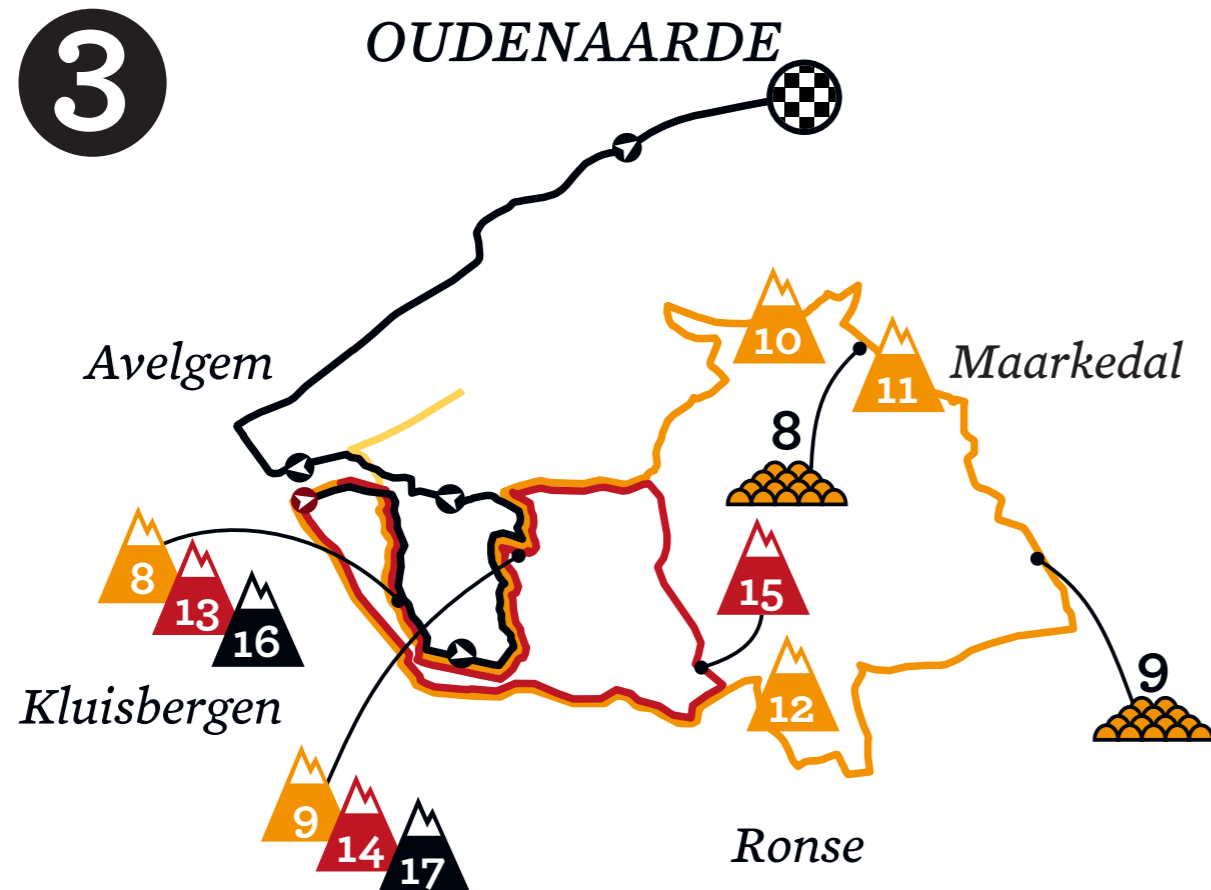

HELLINGEN • LES CÔTES		
1	Nokereberg	88
2	Taaienberg	111
3	Eikenberg	117
4	Molenberg	133
5	Rekelberg	148
6	Berendries	153
7	Valkenberg	158
8	Oude Kwaremont	180
9	Paterberg	184
10	Koppenberg	191
11	Steenbeekdries	194
12	Kruisberg/Hotond	205
13	Oude Kwaremont	217
14	Paterberg	220
15	Hoogberg/Hotond	227
16	Oude Kwaremont	237
17	Paterberg	240

KASSEIEN • LES PAVÉS		
1	Huisepontweg	93
2	Doorn	96
3	Holleweg	119
4	Ruiterstraat	121
5	Kerkgate	124
6	Jagerij	127
7	Paddestraat	137
8	Mariaborrestraat	193
9	Donderij	196

HELLINGEN • LES CÔTES		
	Oude Kwaremont	180
	Paterberg	184
	Koppenberg	191
	Steenbeekdries	194
	Kruisberg/Hotond	205
	Oude Kwaremont	217
	Paterberg	220
	Hoogberg/Hotond	227
	Oude Kwaremont	237
	Paterberg	240

KASSEIEN • LES PAVÉS		
	Mariaborrestraat	193
	Donderij	196